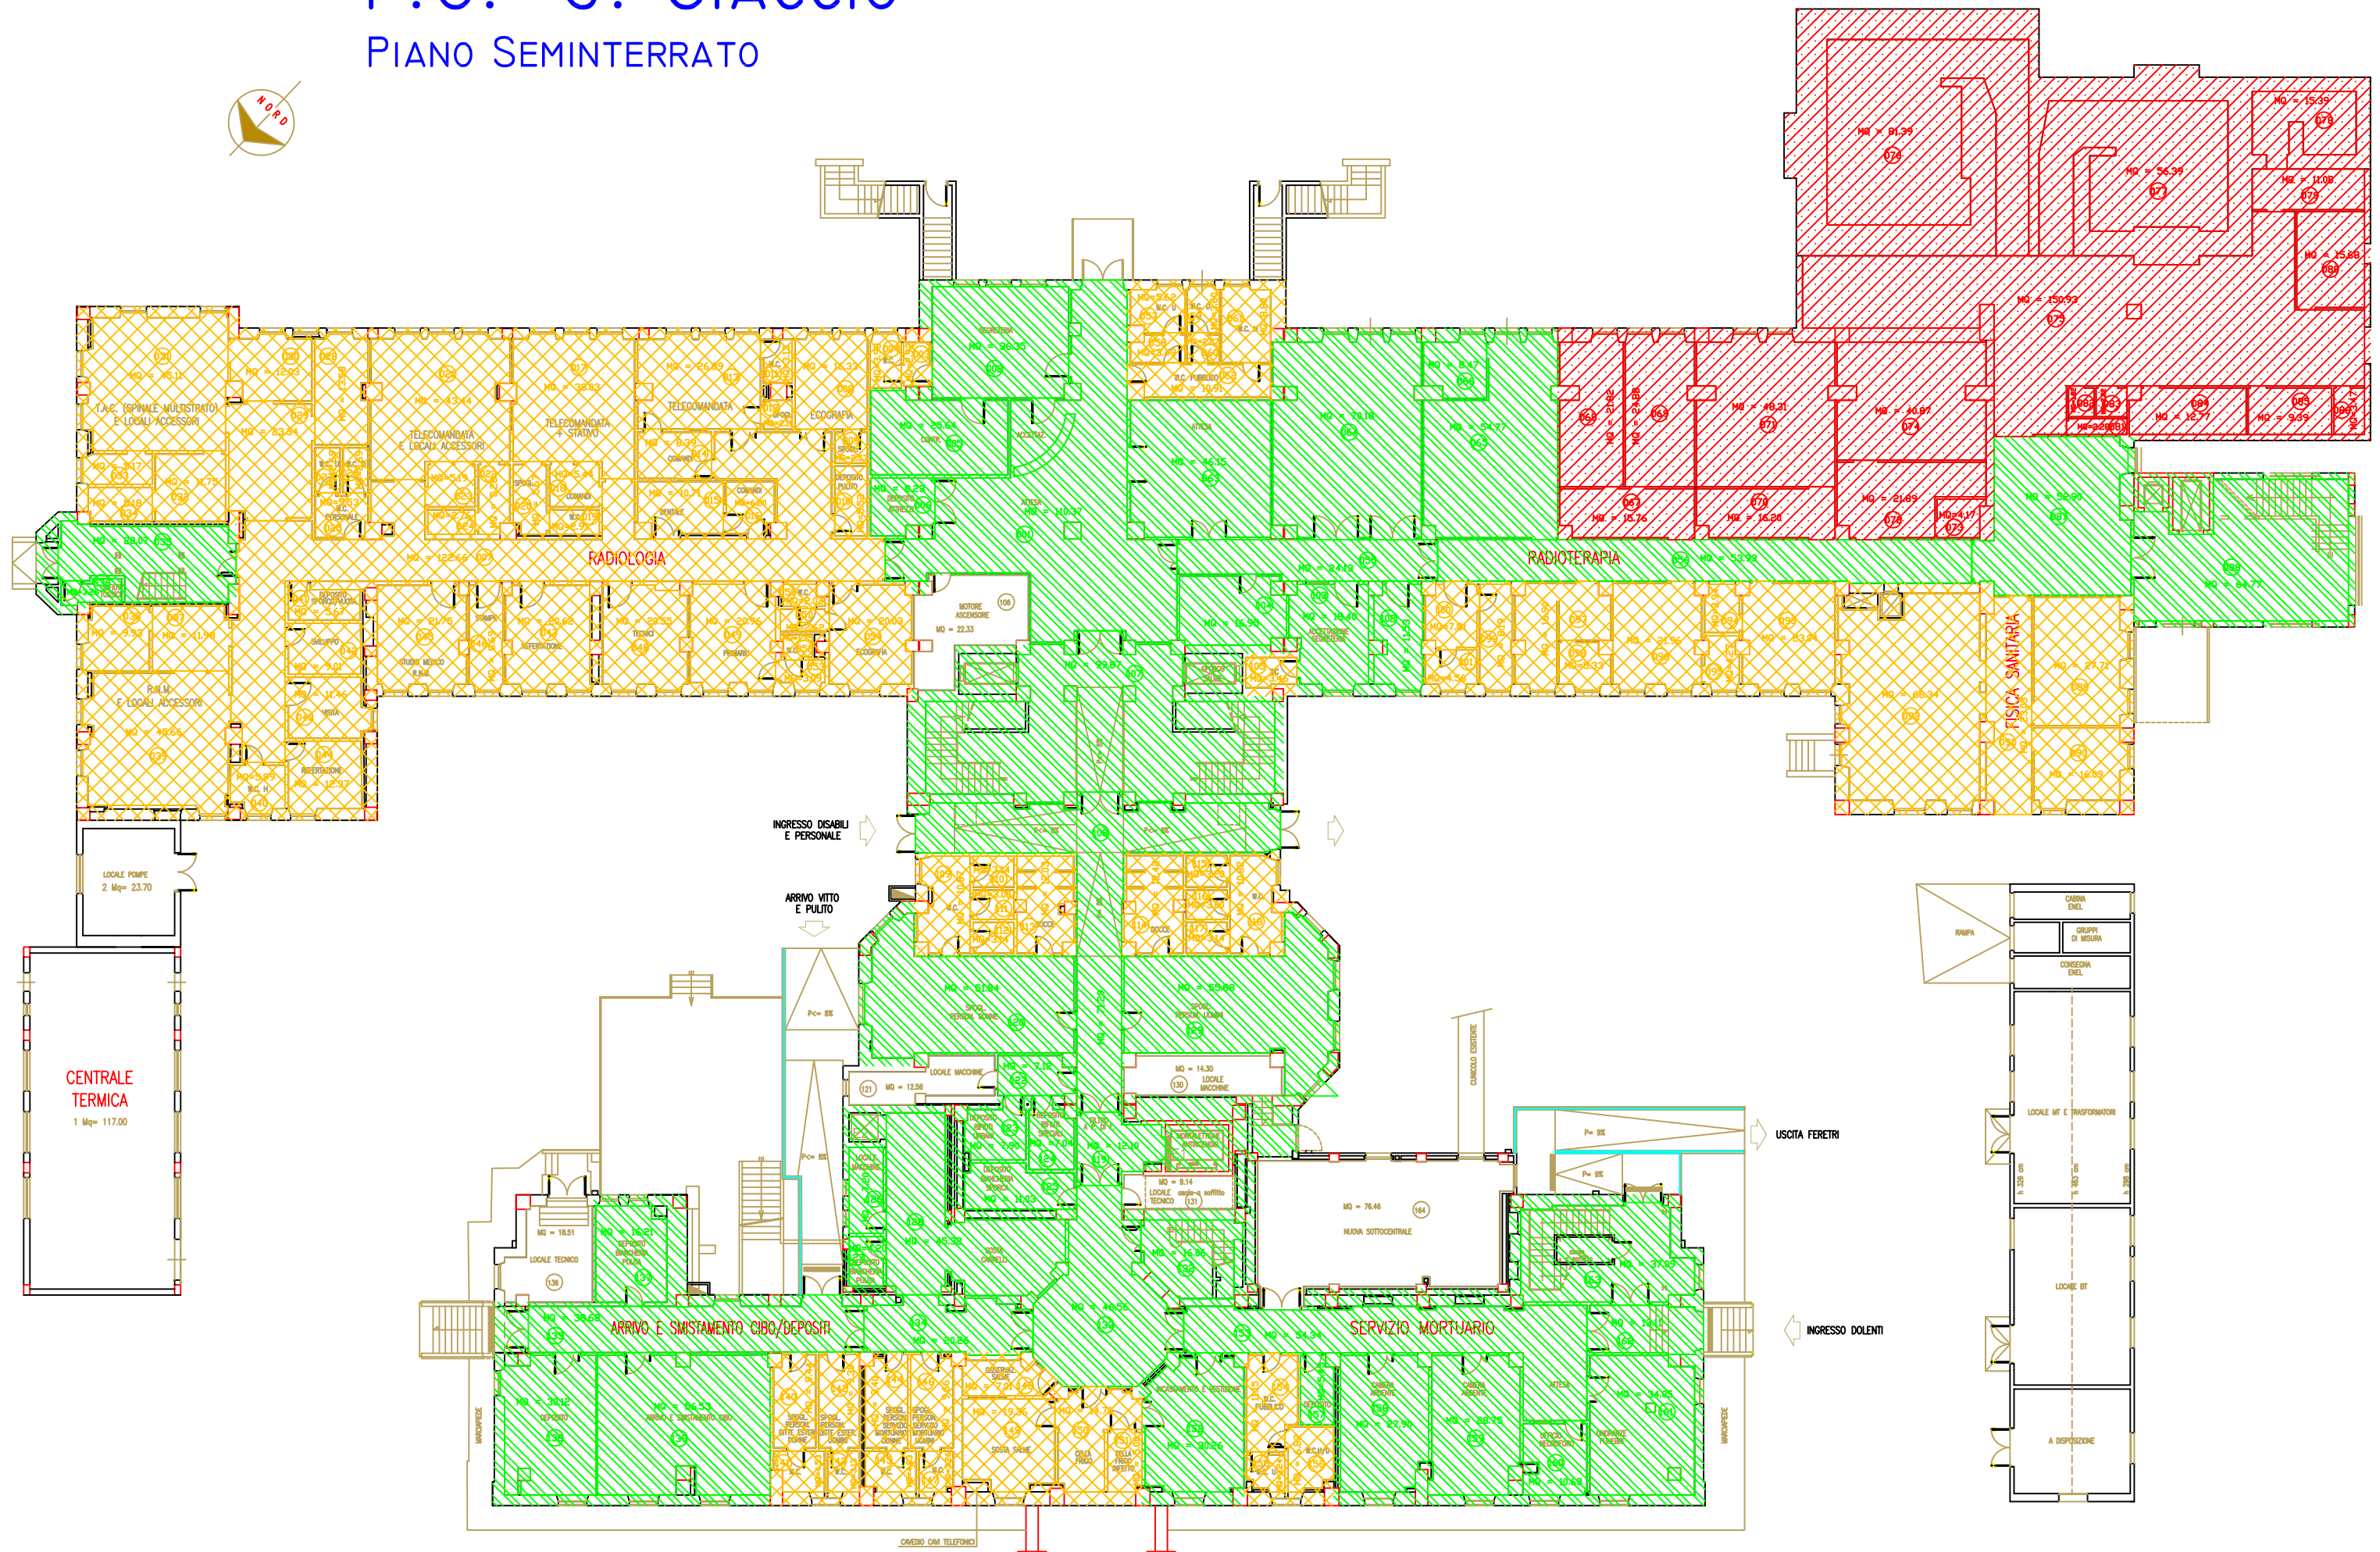

P.O. "G. CIACCIO"

PIANO SEMINTERRATO

CENTRALE TERMICA
1 Mq= 117.00

RADIOLOGIA

RADIOTERAPIA

FISICA SANITARIA

ARRIVO E SMISTAMENTO CIBO/DEPOSITI

SEPVIZIO MORTUARIO

USCITA FERETRI

INGRESSO DOLENTI